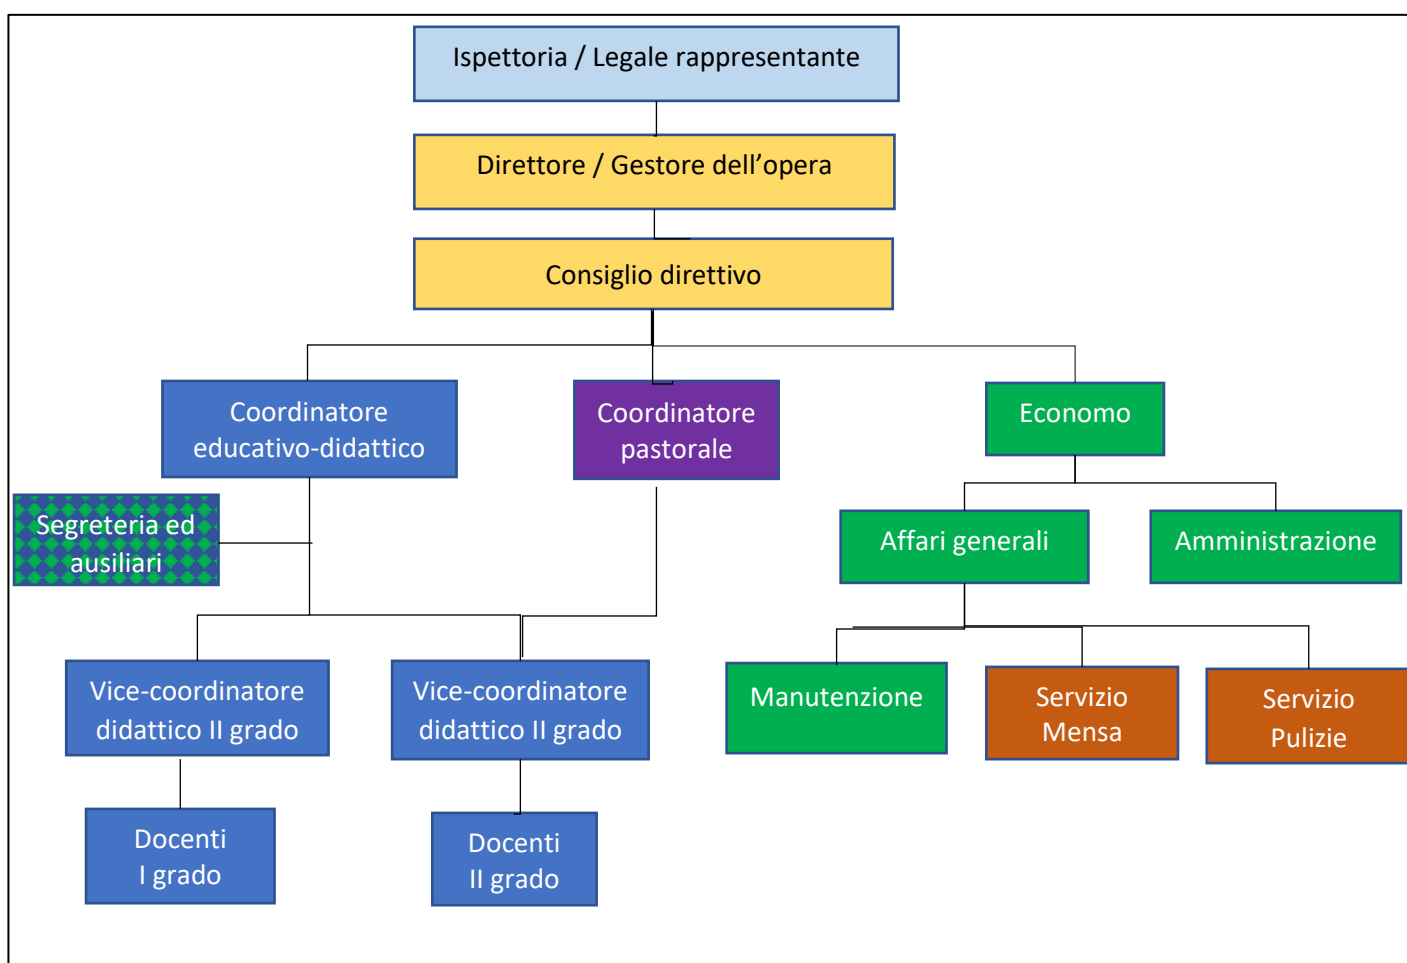

ISTITUTO SALESIANO PIO XI
Scuola secondaria di I grado Paritario PIO XI (D.M. 16.11.2001)
Liceo Scientifico Paritario PIO XI (D.M. 30.06.2010)
Liceo Classico Paritario PIO XI (D.M. 04.12.2001)
Via Umbertide 11 – 00181 Roma

Organizzazione interna

*(in ottemperanza ex art. 58 comma 5 Dl 73/2021
convertito in Legge 23 Luglio 2021, n. 106 “Sostegni Bis”)*

Roma, 20 agosto 2021

Il Legale Rappresentante
Don Francesco Valente